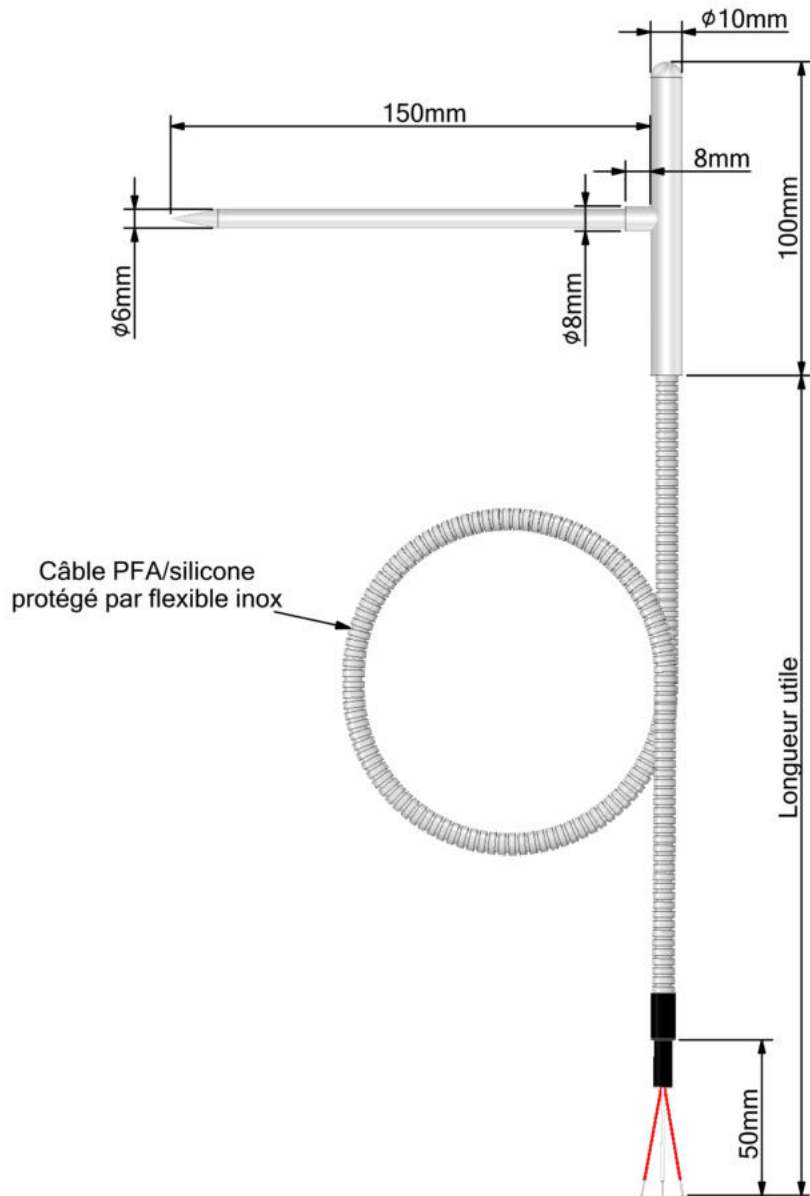

## Sonde PT1000 3 fils à câble - classe A

Temp : -50/180°C  
Protection : IP67

Référence "RégulationFrance"	Référence interne	Longueur câble
SPIPT1000PSI3000D6	REFR0191	3000mm
SPIPT1000PSI5000D6	REFR0193	5000mm
SPIPT1000PSI6000D6	REFR0195	6000mm
SPIPT1000PSI9000D6	REFR0197	9000mm